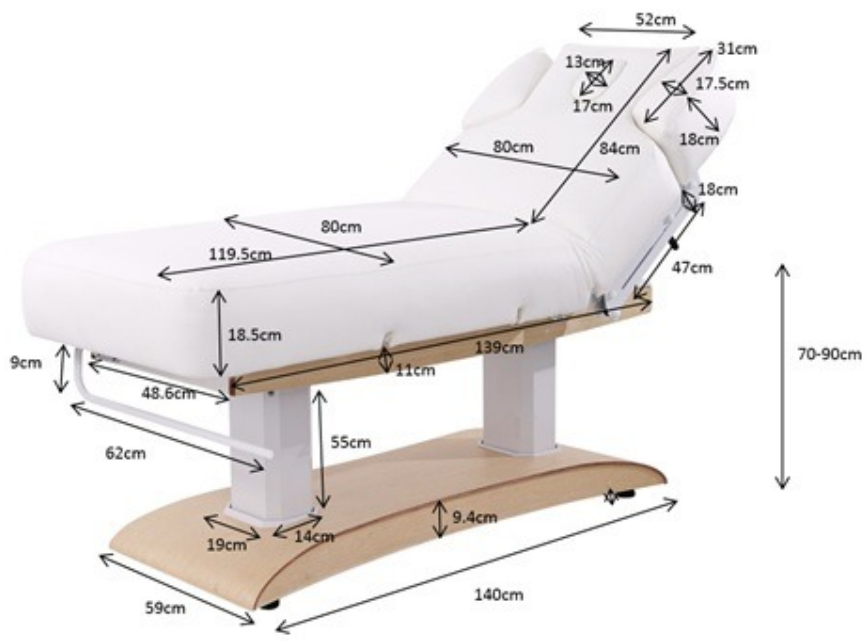

## Technical drawings and measurements

## Troch +

3818B+.4.A26.HT

**Camilla de spa eléctrica de 4 motores, tapizada en PU color blanco, equipada con sistema de calefacción**

Diseñada para ofrecer el máximo confort y eficiencia en cabina, esta camilla permite la regulación eléctrica de altura, respaldo, reposapiés e inclinación, con función Antigravity, lo que facilita una adaptación precisa a cada tratamiento. Dispone de un colchón de 3 secciones de una sola pieza, y un reposacabezas con tapón para agujero facial que incluye un sistema de reposabrazos de ajuste independiente, ideal para la máxima relajación de la zona cervical en tratamientos boca abajo. El control de los movimientos se realiza de forma cómoda mediante su mando de mano, optimizando el trabajo diario al incluir 3 memorias de posición configurables. Sus acabados de alta calidad destacan por su tapizado en PU, su espuma de alta densidad (acolchado SuperSoft diseñado para tratamientos de larga duración), un práctico portarrollos incorporado y una robusta base de madera que aporta calidez e integración estética al espacio.