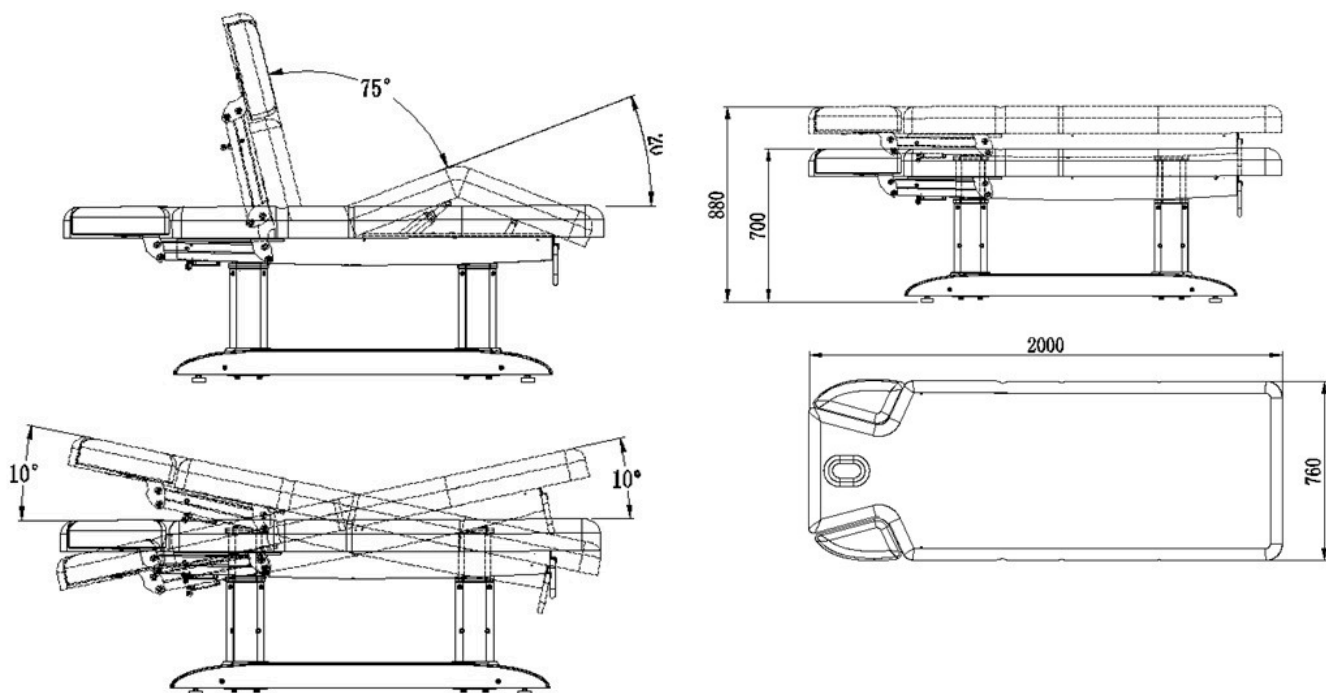

## Technical drawings and measurements

## Troch +

3818B+.4.A26.HT

**Camilla de spa eléctrica de 4 motores, tapizada en PU color blanco, equipada con sistema de calefacción**

Diseñada para ofrecer el máximo confort y eficiencia en cabina, esta camilla permite la regulación eléctrica de altura, respaldo, reposapiés e inclinación, con función Antigravity, lo que facilita una adaptación precisa a cada tratamiento. Dispone de un colchón de 3 secciones de una sola pieza, y un reposacabezas con tapón para agujero facial que incluye un sistema de reposabrazos de ajuste independiente, ideal para la máxima relajación de la zona cervical en tratamientos boca abajo. El control de los movimientos se realiza de forma cómoda mediante su mando de mano, optimizando el trabajo diario al incluir 3 memorias de posición configurables. Sus acabados de alta calidad destacan por su tapizado en PU, su espuma de alta densidad (acolchado SuperSoft diseñado para tratamientos de larga duración), un práctico portarrollos incorporado y una robusta base de madera que aporta calidez e integración estética al espacio.