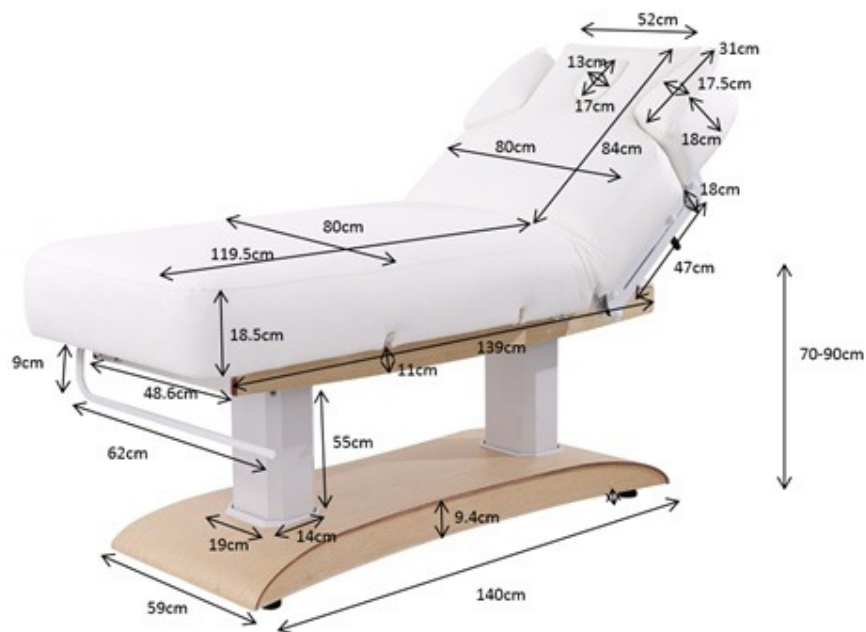

### Características destacadas

Colchón de una pieza Supersoft

Calefacción

Tren- y Antitrendelenburg

Memorias de posición

## Dibujos técnicos y medidas

## Troch +

3818B+.4.A26.HT

**Camilla da spa elettrica a 4 motori, rivestita in PU colore bianco, dotata di sistema di riscaldamento**

Progettata per offrire il massimo comfort ed efficienza in cabina, questa camilla consente la regolazione elettrica di altezza, schienale, poggiatesta e inclinazione, con funzione Antigravity, facilitando un adattamento preciso a ogni trattamento. Dispone di un materasso a 3 sezioni di una sola pezza, e un poggiatesta con tappo per buco facciale che include un sistema di braccioli regolabili indipendenti, ideale per il massimo rilassamento della zona cervicale nei trattamenti a pancia in giù. Il controllo dei movimenti avviene comodamente tramite il suo telecomando, ottimizzando il lavoro quotidiano grazie a 3 memorie di posizione configurabili. Le sue finiture di alta qualità si distinguono per il rivestimento in PU, la schiuma ad alta densità (imbottitura SuperSoft progettata per trattamenti di lunga durata), un pratico portarotoli integrato e una robusta base in legno che dona calore e integrazione estetica allo spazio.